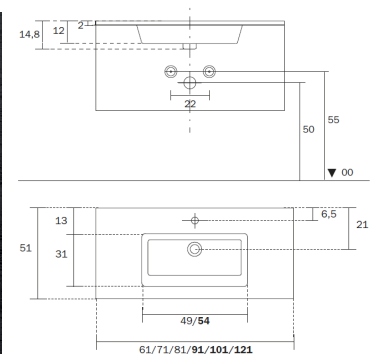

LL 194 Carbone